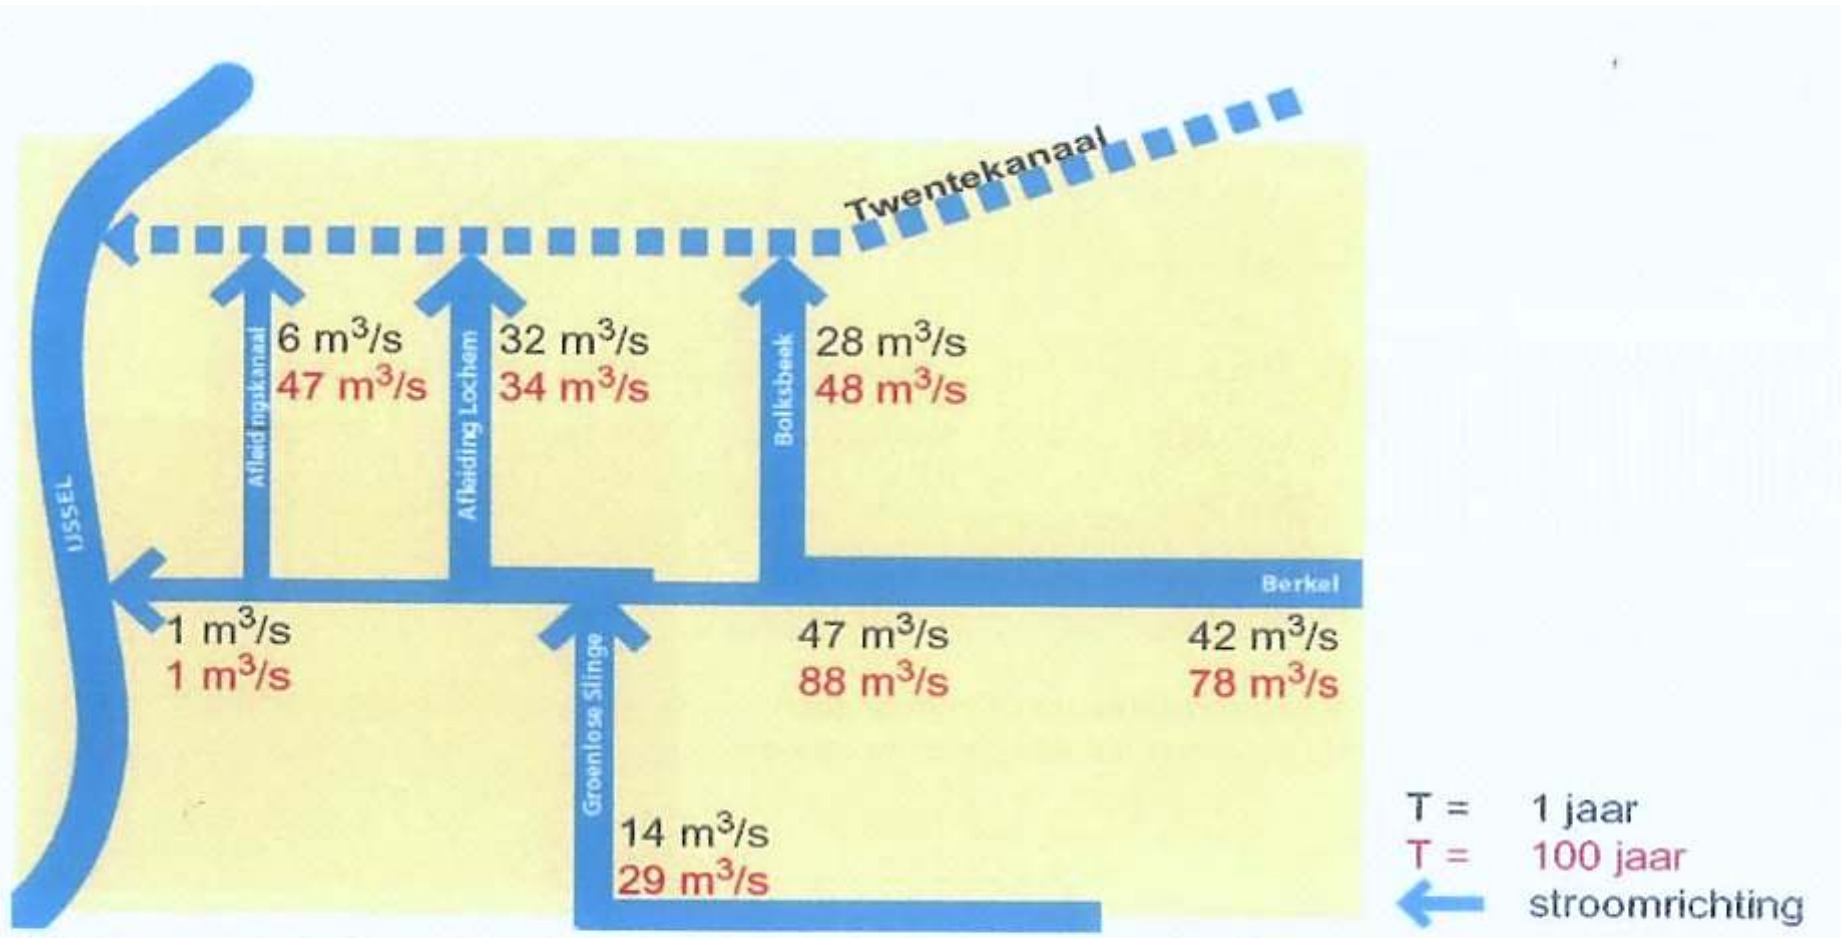

# Eibergen

Mallumse Molen  
Eibergen – Malumse Moelen

Eibergen – Malumse Moelen: Schleuse

**Stokkersbrug - Fischaufstieg**

**Afvoer van de Berkel bij bepaalde herhalingstijd (T)**

**Wasserabschlag zum Twentekanaal**

**Haarlo - Fischaufstieg**

**Haarlo - Fischaufstieg**

**Haarlo - Unterdükerung**