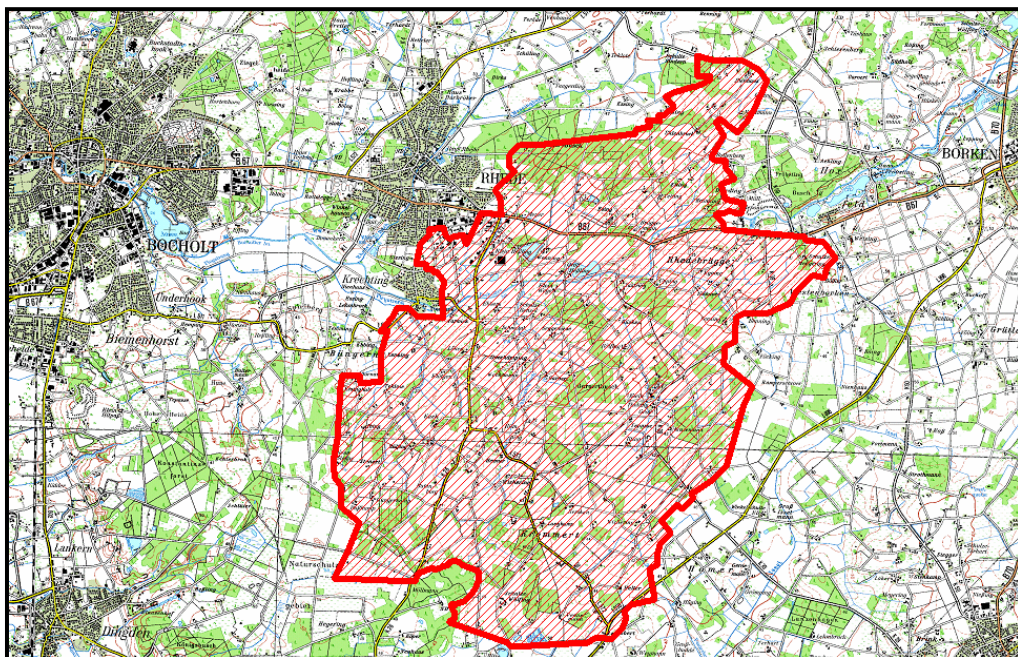

Bodenordnungsverfahren Rhedebrügge

Übersichtskarte von Rhedebrügge

TÜK 1:200.000 Nordrhein – Westfalen

© Landesvermessungsamt Nordrhein – Westfalen für Kartographie und Geodäsie 2003

Top. Karte 1:50.000 Nordrhein – Westfalen

© Landesvermessungsamt Nordrhein – Westfalen für Kartographie und Geodäsie 2003

— Grenze des Verfahrens