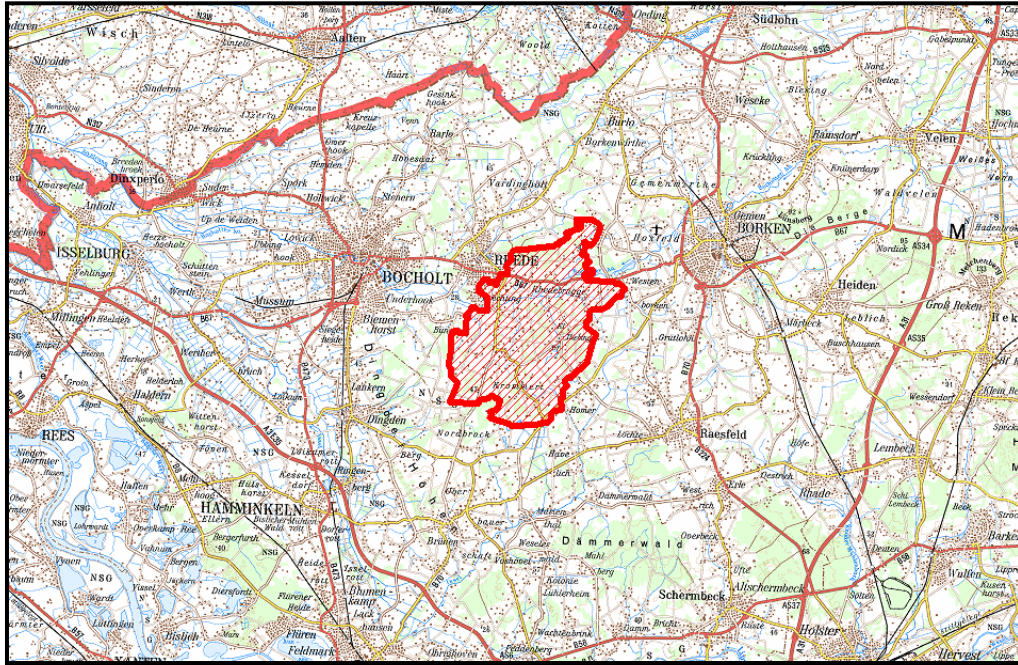

Bodenordnungsverfahren Rhedebrügge

Übersichtskarte von Rhedebrügge

TÜK 1:200.000 Nordrhein – Westfalen

© Landesvermessungsamt Nordrhein – Westfalen für Kartographie und Geodäsie 2003

Top. Karte 1:50.000 Nordrhein – Westfalen

© Landesvermessungsamt Nordrhein – Westfalen für Kartographie und Geodäsie 2003

— Grenze des Verfahrens