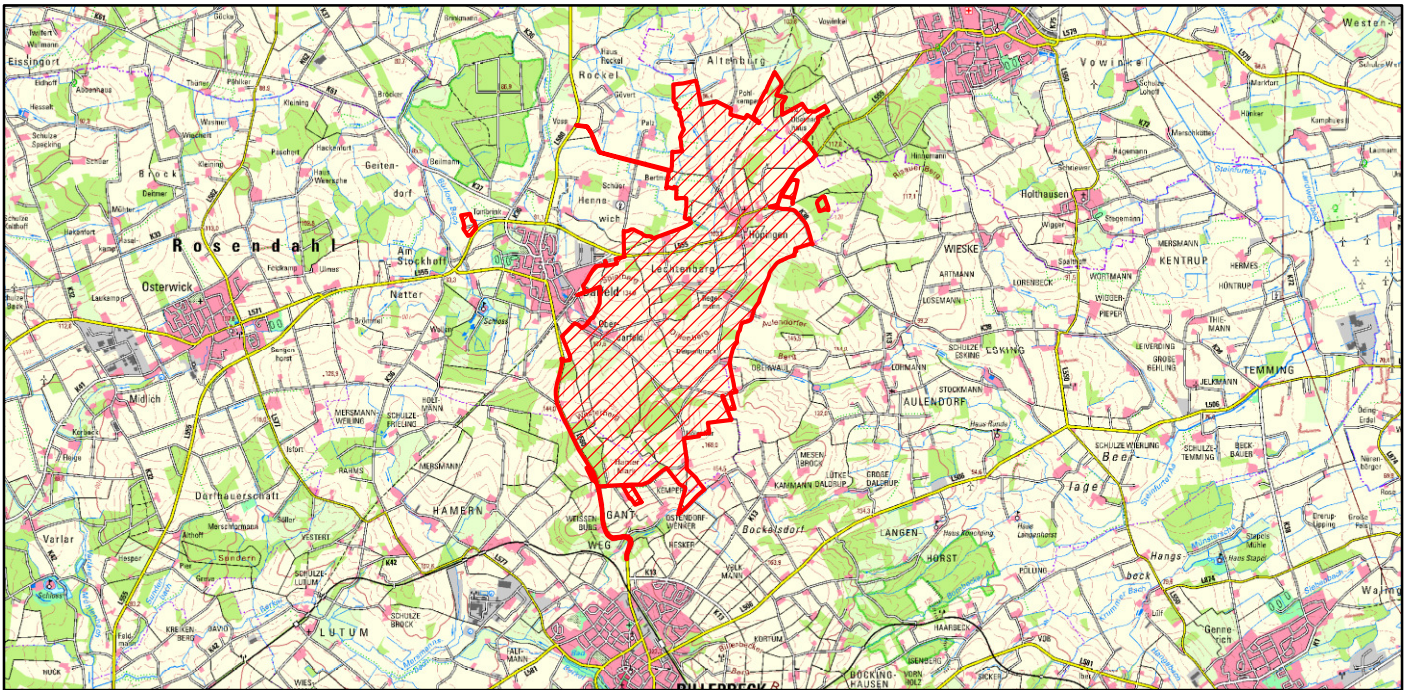

# Bodenordnungsverfahren Darfeld

 Verfahrensgebiet

Topografische Karte 1:100.000 NRW

Topografische Karte 1:50.000 NRW