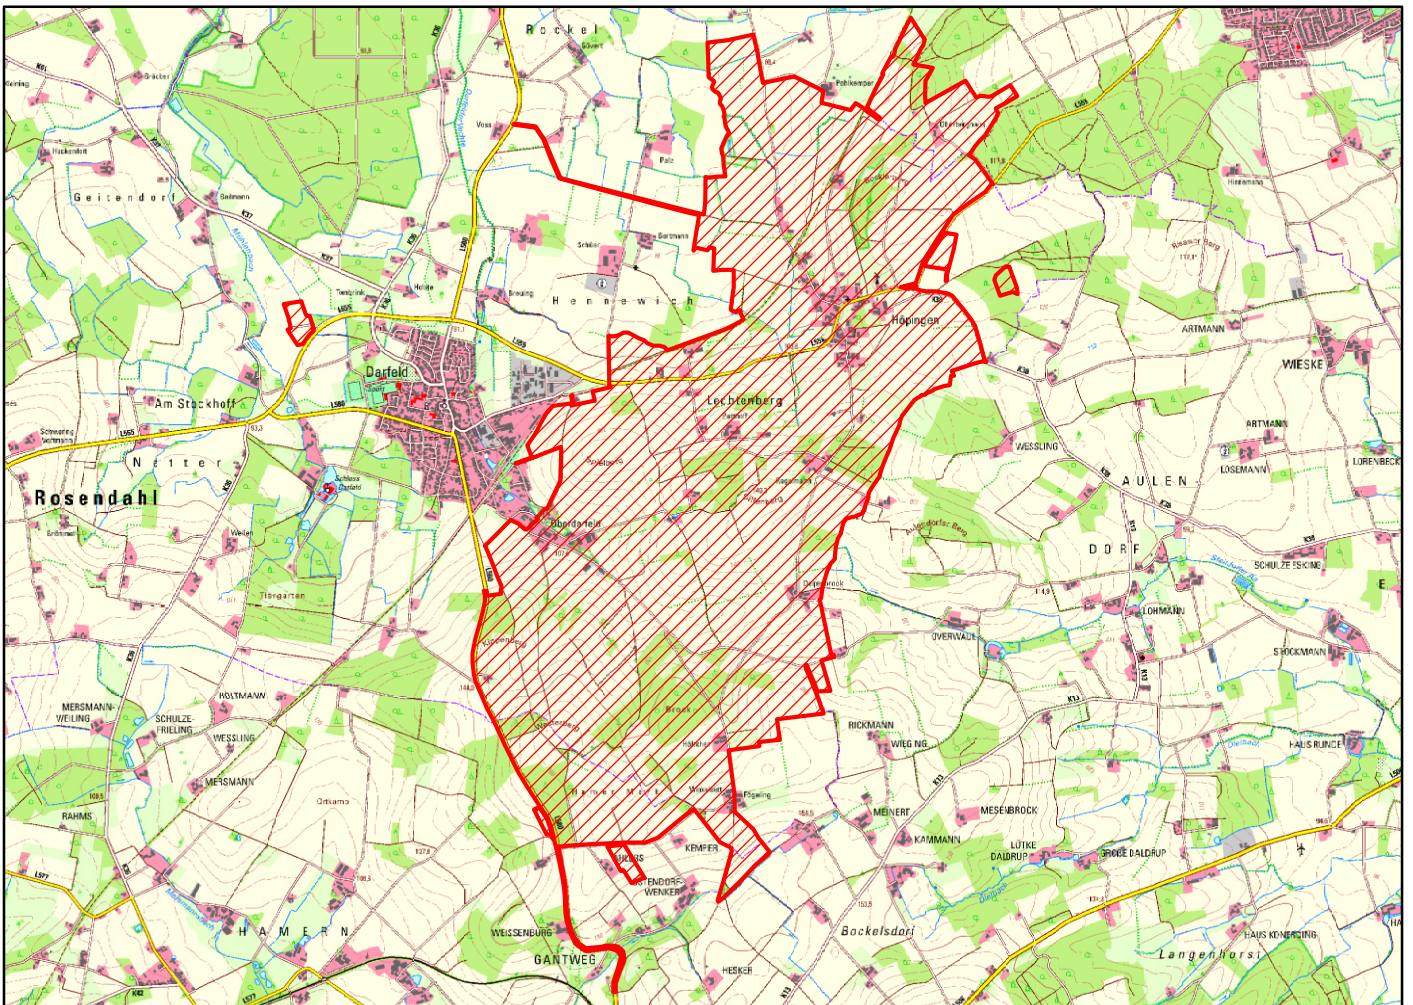

# Bodenordnungsverfahren Darfeld

 Verfahrensgebiet

Topografische Karte 1:100.000 NRW

Topografische Karte 1:50.000 NRW